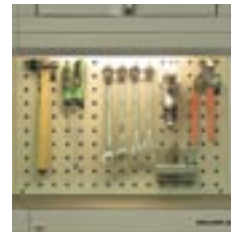

Panneaux perforés et éclairage sous armoires du haut qui donnent un coin de travail ordonné

Évitez le risque de trébucher:
Espace de suspen-
sion augmenté