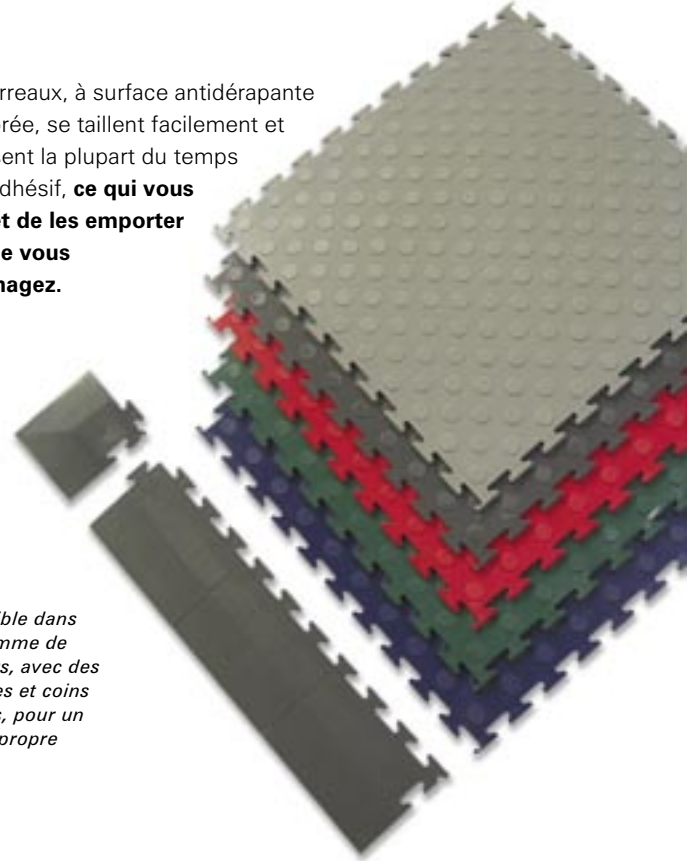

1. Établis
   - Portemanteaux
   - Établis pliants montés au mur
   - Séparateurs pour tiroirs
   - Distributeurs de serviette montés au mur
   - Crochets de suspension
   - Poubelles intégrées
   - Lavabo intégré
   - Comptoirs en acier inoxydable
2. **et beaucoup plus!**

Les tiroirs doublé mousse sont standards et emploient un système de roulement à bille pour un bon fonctionnement, même sous un poids très lourd.

Grâce à une gamme importante d'accessoires, le système de garage aménagé vous permet de maximiser la capacité d'entreposage ainsi que de vous offrir une grande flexibilité dans l'utilisation de votre espace. Des panneaux à claire-voie et des traverses permettent la suspension pratique d'outils d'usage fréquent et de coffrets d'entreposage pour des clous et autres matériaux.

Un éclairage peut-être fixé aux bas des armoires suspendues pour un espace de travail sans reflets.

Un revêtement de sol de garage dont vous pouvez être fier

Les carreaux à emboîtement PVC de Dura sont beaux. Qui plus est, ils sont **anti-poussière et fournissent une excellente barrière thermique.**

Disponible dans une gamme de couleurs, chaque carreau pèse plus de 2 kgs (4.4 lbs.), avec une épaisseur d'environ 7mm (9/32 po.) et se nettoie facilement pour garder un aspect parfait.

Les carreaux, à surface antidérapante améliorée, se taillent facilement et se posent la plupart du temps sans adhésif, **ce qui vous permet de les emporter lorsque vous déménagez.**

Disponible dans une gamme de couleurs, avec des bordures et coins assortis, pour un rebord propre et sûr