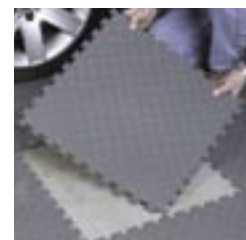

Disponible dans une gamme de couleurs, chaque carreau pèse plus de 2 kgs (4.4 lbs.), avec une épaisseur d'environ 7mm (9/32 po.) et se nettoie facilement pour garder un aspect parfait.

Les carreaux, à surface antidérapante améliorée, se taillent facilement et se posent la plupart du temps sans adhésif, **ce qui vous permet de les emporter lorsque vous déménagez.**

Disponible dans une gamme de couleurs, avec des bordures et coins assortis, pour un rebord propre et sûr

**Mettez fin aux planchers en désordres : Le plancher en mauvais état est remplacé par des carreaux facile à poser.**

Carreaux à emboîtement PVC 500mm x 500mm (19 5/8 po. x 19 5/8 po.)

Pose facile sans besoin d'adhésif

Les carreaux pèsent plus de 2kg (4.4 lbs.) avec approximativement 7mm (9/32 po.) d'épaisseur

Choix de finis gaufré ou grain de cuir